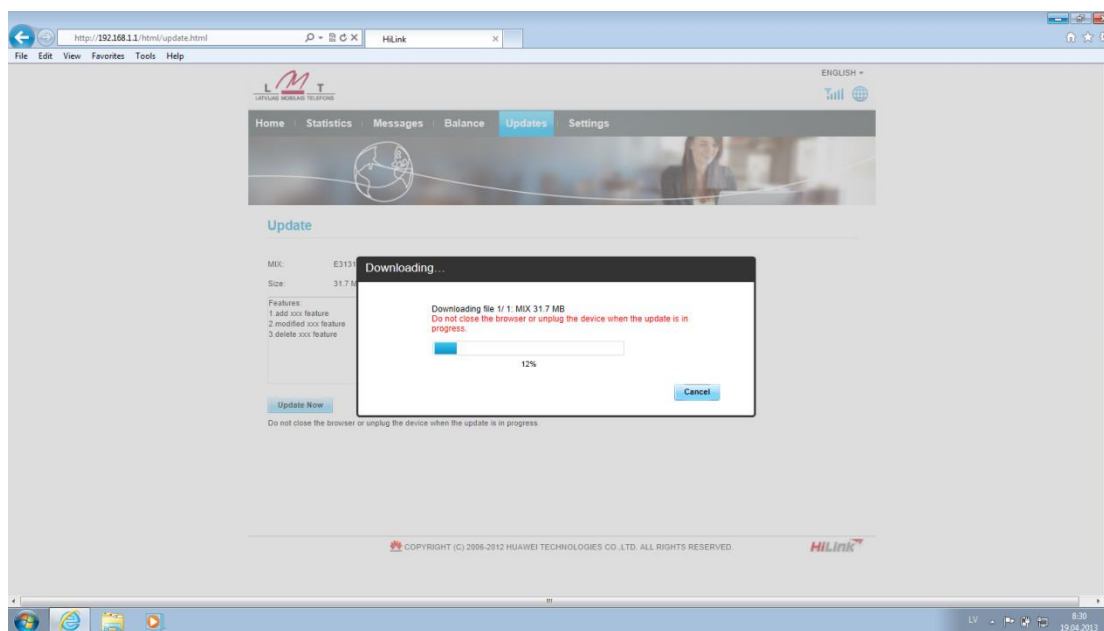

Huawei E3272 programmatūras atjaunināšanas instrukcija

Palaid tīmekļa pārlūku un adresu laukā ievadi adresi <http://192.168.1.1>
Atver sadaļu "Updates".

Spied „Update Now”.

Uzgaidi, līdz tiek pabeigta programmatūras lejupielāde.