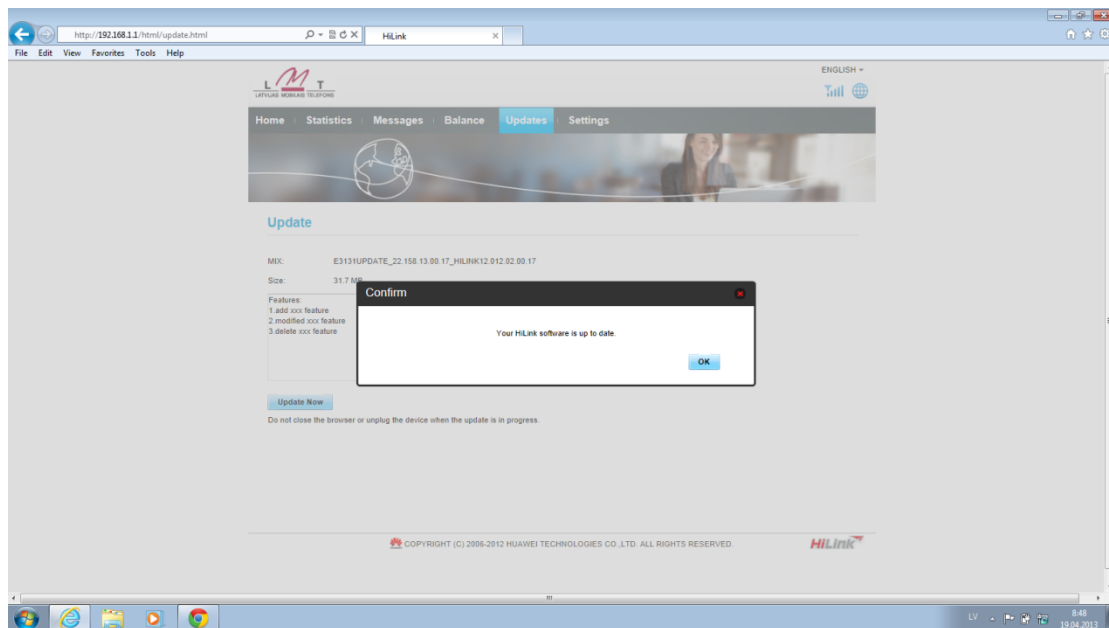

Spied "OK".

Programmatūra ir veiksmīgi atjaunināta!