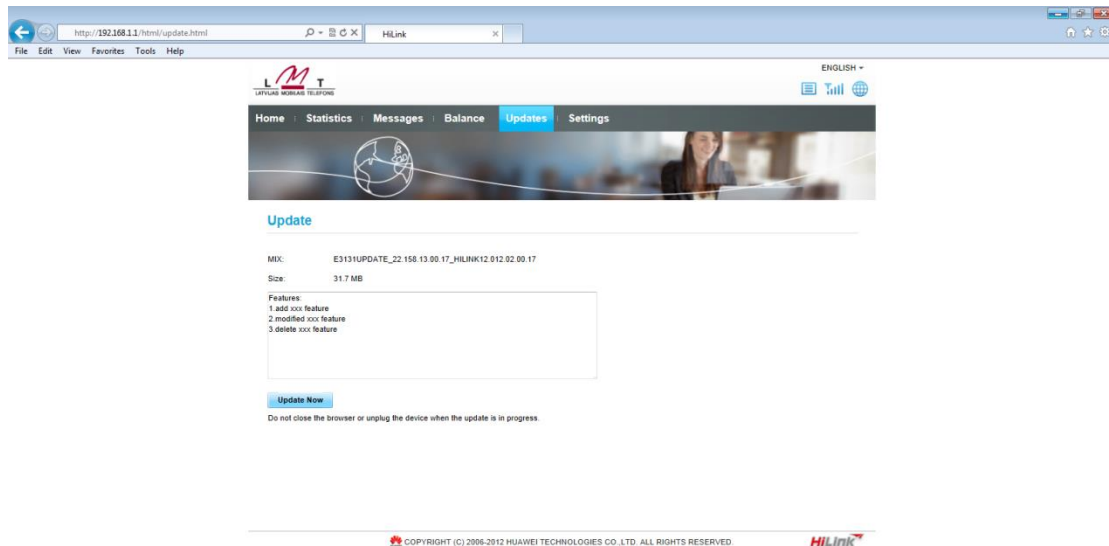

Huawei E3272 programmatūras atjaunināšanas instrukcija

Palaid tīmekļa pārlūku un adresu laukā ievadi adresi <http://192.168.1.1>
Atver sadaļu "Updates".

Spied „Update Now”.

Uzgaidi, līdz tiek pabeigta programmatūras lejupielāde.

Uzgaidi, līdz tiek pabeigts programmatūras iestatīšanas process.

Spied "OK".

Programmatūra ir veiksmīgi atjaunināta!