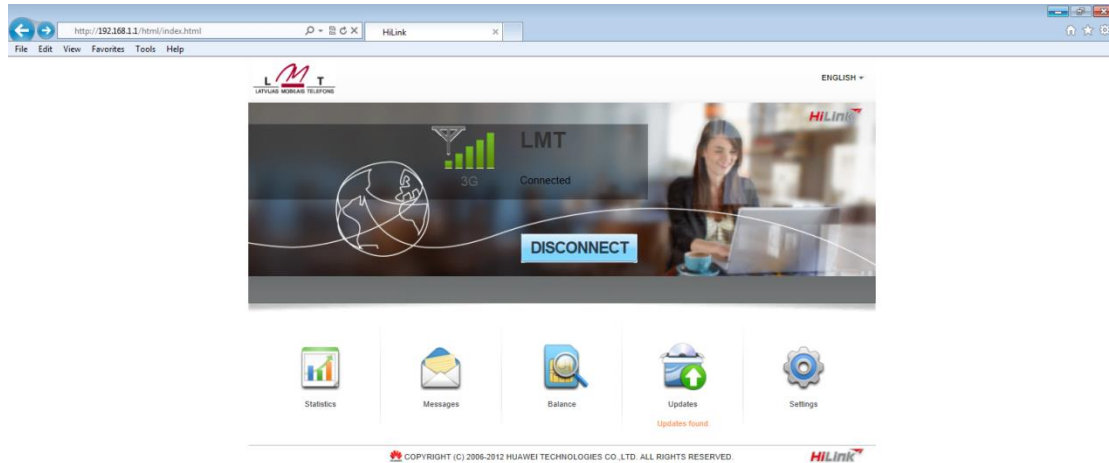

Huawei E3272 programmatūras atjaunināšanas instrukcija

Palaid tīmekļa pārlūku un adresu laukā ievadi adresi <http://192.168.1.1>
Atver sadaļu "Updates".

Spied „Update Now”.

Uzgaidi, līdz tiek pabeigta programmatūras lejupielāde.